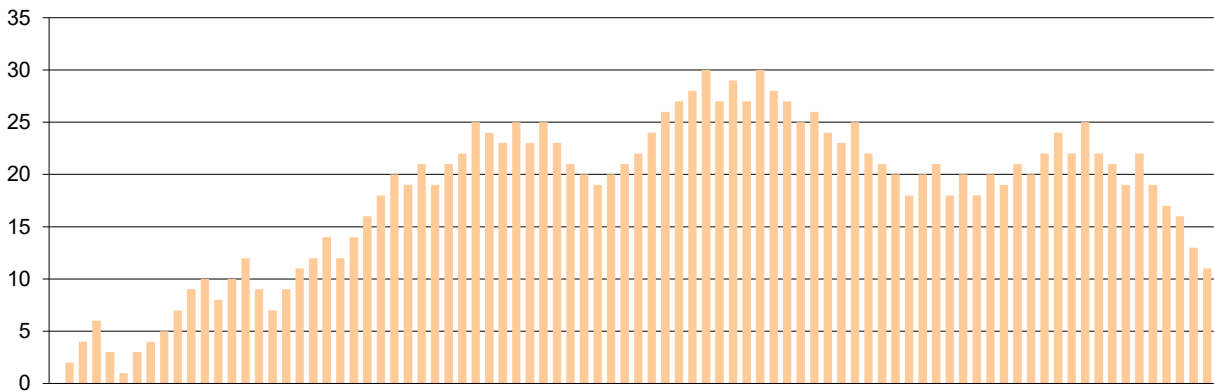

Starters - Subs ratio

Fastbreak Pts

Turnover Pts

Second Chance Pts

Possessions

Notes

Ο Ολυμπιακός είχε 109 κατοχές,
 εκ των οποίων κατέληξαν: 68 σε σουτ
 21 σε λάθος
 και 20 σε κερδ. φάουλ

GRAPHIC STATS

SCORE EVOLUTION

SCORE DIFFERENCE

LARGEST SCORING RUN

LARGEST LEAD