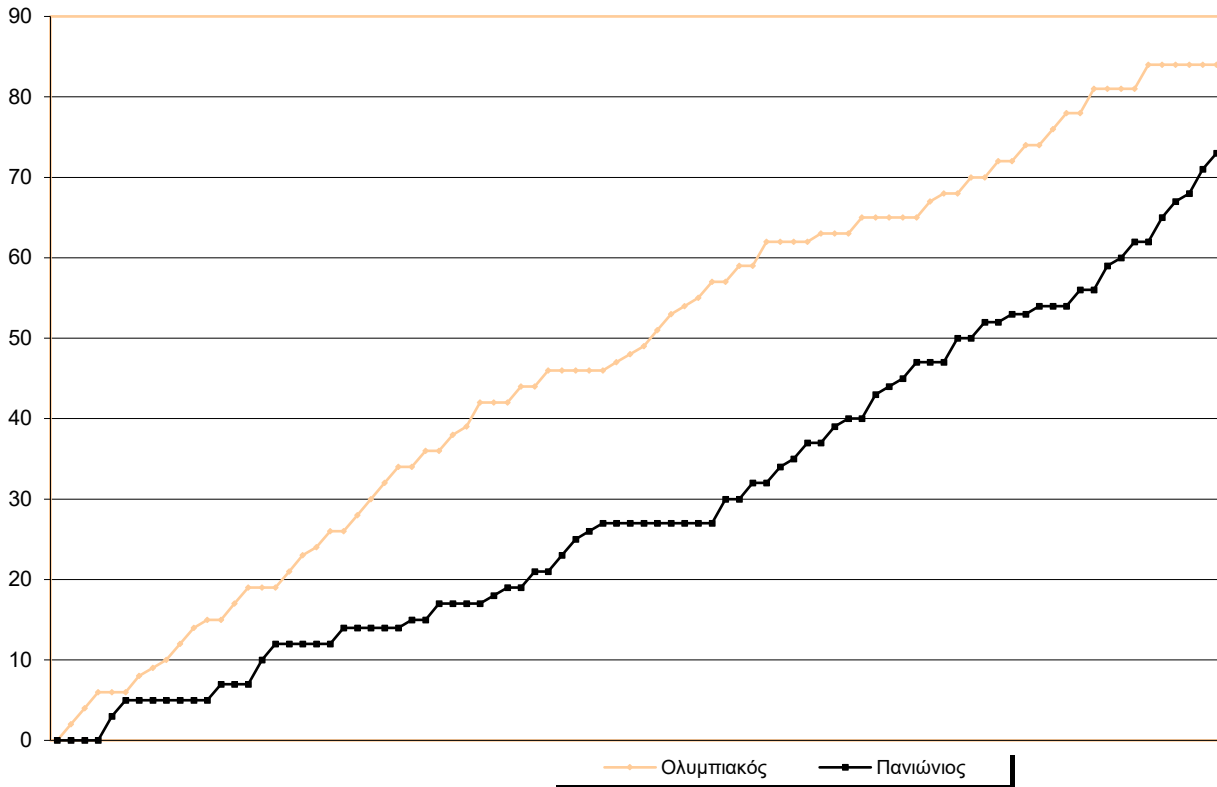

Starters - Subs ratio

Fastbreak Pts

Turnover Pts

Second Chance Pts

Possessions

Notes

Ο Ολυμπιακός είχε 109 κατοχές,
 εκ των οποίων κατέληξαν: 68 σε σουτ
 21 σε λάθος
 και 20 σε κερδ. φάουλ

GRAPHIC STATS

SCORE EVOLUTION

SCORE DIFFERENCE

LARGEST SCORING RUN

LARGEST LEAD