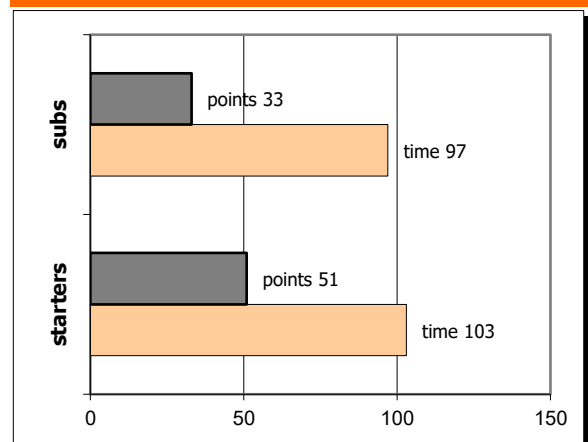

Referees: Τσουρή, Σκάρας

By Quarter	1	2	3	4
Πανιώνιος	12	15	25	21
Ολυμπιακός	26	25	21	12

End of Quarter	1	2	3	4
Πανιώνιος	12	27	52	73
Ολυμπιακός	26	51	72	84

Ολυμπιακός

Coach: Γ. Παντελάκης, Αγ. Πισίονας

Fastbreaks: 8 / 9

#	Player	Time (min)	Pts	Ft	2Fg	3Fg	+/-	Rbs		As	St	Tu	Bl	Fouls		Eff
								de	of					dr	co	
4	Νόττας Γ.	16	11	1 / 1	5 / 5	0 / 2	9	1	0	2	1	1	0	1	0	12
5	Δέδες Μ.-Φ.	21	4	0 / 0	2 / 4	0 / 2	-3	1	0	4	2	0	0	0	1	7
6	Νικολάου Κ.	13	7	1 / 5	3 / 5	0 / 2	6	2	0	0	2	0	0	2	2	3
7	Χαϊδεμένος ΗΛ.	20	13	4 / 8	3 / 4	1 / 2	15	2	1	5	5	5	0	7	3	15
8	Παπαϊωάννου Σπ.	21	11	1 / 1	5 / 7	0 / 4	13	2	1	1	0	2	0	2	0	7
9	Καζιάνης Ν.	15	3	1 / 2	1 / 3	0 / 2	8	1	2	1	5	0	0	1	1	7
10	Μπουρνελές Σπ.	12	3	0 / 0	0 / 0	1 / 2	-5	0	0	0	0	2	0	0	4	0
11	Μαλάκος Κ.	16	5	0 / 0	1 / 3	1 / 1	-4	2	1	0	0	2	0	2	4	4
12	Γκίκας Στ.	25	15	0 / 2	6 / 10	1 / 3	9	6	6	2	2	2	0	1	5	21
13	Φυλακτάκης Μ.	24	5	1 / 4	2 / 2	0 / 2	13	2	0	2	5	2	0	2	2	7
14	Μπουζούλας Ευ.	10	7	3 / 3	2 / 2	0 / 0	5	1	2	0	1	0	0	2	2	11
15	Χριστοδούλου Γ.	7	0	0 / 0	0 / 0	0 / 1	-11	1	0	0	0	1	0	0	1	-1
Team								3	0			4		0	2	
1st quarter			26	4 / 10	11 / 18	0 / 4		7	6	6	9	3	0	6	4	34
2nd quarter			25	4 / 7	9 / 13	1 / 4		7	2	6	5	4	0	6	7	31
3rd quarter			21	4 / 7	7 / 10	1 / 7		5	3	2	5	7	0	4	8	17
4th quarter			12	0 / 2	3 / 4	2 / 8		5	2	3	4	7	0	4	8	10
Final Stats		200	84	12 / 26	30 / 45	4 / 23	55	24	13	17	23	21	0	20	27	92
				46%	67%	17%										37

Πανιώνιος

Coach: Σ. Σαμόλης

#	Player	Pts	-	3s
18	Σκούτας Φ.	19	-	2
5	Βήχος Σ.	6	-	0
6	Αληφραγκής Α.-Ι.	5	-	1
7	Χρυσόπουλος Θ.	22	-	3
8	Παναγόπουλος Δ.	10	-	2
23	Σεραλιδής Ν.	4	-	0
25	Ψαρουδάκης Β.	0	-	0
11	Λαμπρόπουλος - Φώσκολος Θ.	0	-	0
12	Ράμφοι Κ.-Ι.	0	-	0
44	Λυκογιάννης Κ.	0	-	0
55	Ντόρβας Γ.	4	-	0
15	Κανελλόπουλος Γ.	3	-	0

Starters - Subs ratio