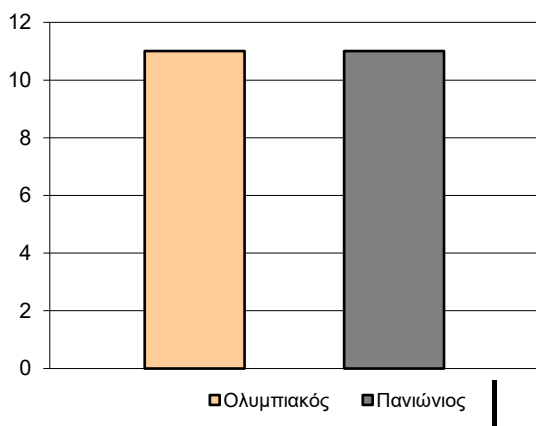

Starters - Subs ratio

Fastbreak Pts

Turnover Pts

Second Chance Pts

Possessions

Notes

Ο Ολυμπιακός είχε 109 κατοχές,
 εκ των οποίων κατέληξαν: 68 σε σουτ
 21 σε λάθος
 και 20 σε κερδ. φάουλ

GRAPHIC STATS

SCORE EVOLUTION

SCORE DIFFERENCE

LARGEST SCORING RUN

LARGEST LEAD