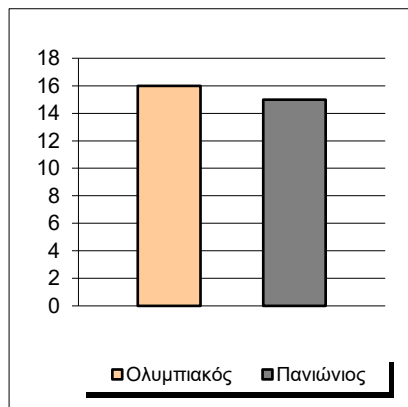

Starters - Subs ratio

Fastbreak Pts

Turnover Pts

Second Chance Pts

Possessions

Notes

Ο Ολυμπιακός είχε 109 κατοχές,
 εκ των οποίων κατέληξαν: 68 σε σουτ
 21 σε λάθος
 και 20 σε κερδ. φάουλ

GRAPHIC STATS

SCORE EVOLUTION

SCORE DIFFERENCE

LARGEST SCORING RUN

LARGEST LEAD