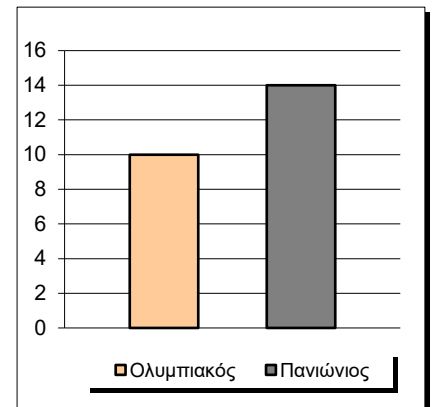

Starters - Subs ratio

Fastbreak Pts

Turnover Pts

Second Chance Pts

Possessions

Notes

Ο Ολυμπιακός είχε 109 κατοχές,
 εκ των οποίων κατέληξαν: 68 σε σουτ
 21 σε λάθος
 και 20 σε κερδ. φάουλ

GRAPHIC STATS

SCORE EVOLUTION

SCORE DIFFERENCE

LARGEST SCORING RUN

LARGEST LEAD