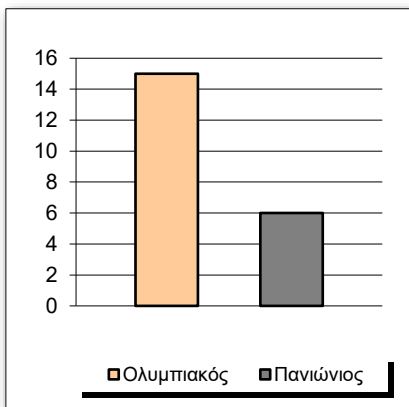

Starters - Subs ratio

Fastbreak Pts

Turnover Pts

Second Chance Pts

Possessions

Notes

Ο Ολυμπιακός είχε 109 κατοχές,
 εκ των οποίων κατέληξαν: 68 σε σουτ
 21 σε λάθος
 και 20 σε κερδ. φάουλ

GRAPHIC STATS

SCORE EVOLUTION

SCORE DIFFERENCE

LARGEST SCORING RUN

LARGEST LEAD